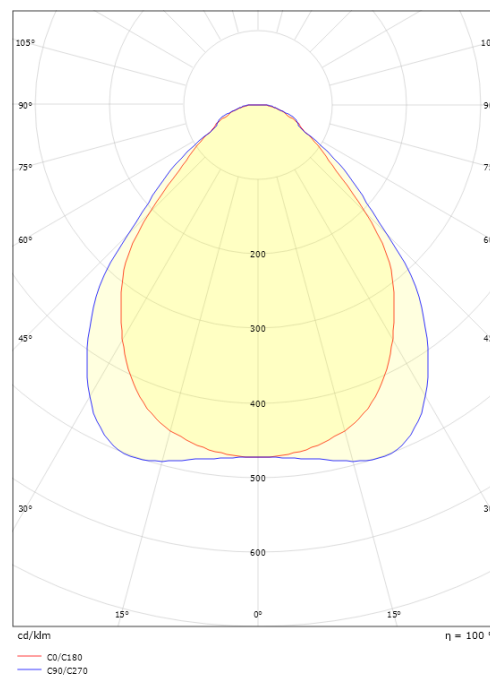

Sense Surface 600x600 Svart 3770lm 3000K Ra>80 Bakkantsdimmer

Enummer: 7024933
EAN: 7021982123504
SG nummer: 212350

Elektrisk

Systemeffekt: 30W
Spänning: 220-240V
Frekvens (Hz): 50/60Hz
Max. armaturer per brytare: B10: 25, B16: 41, C10: 25, C16: 41

Belysningslösning

Ljuskälla: LED
Lumen output: 3770lm
Armaturljusflöde: 126 lm/W
Färgtemperatur: 3000K
Färgtolkningsindex (CRI/Ra): Ra>80
MacAdams faktor: SDCM: 3
Brinntid: L80/B20>100.000
Brinntid: L90>50.000
Ljusuttag: Direkt
Optik: Opalprismatisk
UGR: UGR<19
Stroboskopiskt flimmer (SVM): 0.07
Stroboskopiskt flimmer (SVM): 0.07
Fotobiologisk säkerhet: RG 0

Drivdon/Dimming

Typ: Bakkantsdimmer

Skydd

Isoleringsklass: Klass II

Material och finish

Material: Aluminium
Färg: Svart
Avskärmning material: Akryl (PMMA)

Montering/anslutning

Montering: Utanpåliggande, Interiör
Modul: 600x600
Anslutning: Skruvlös kopplingsplint

Mått

Längd (mm) L: 597
Bredd (mm) W: 597
Höjd (mm) H: 45
Vikt (kg) brutto/netto: 6.8 / 6.265

Förpackning

Förpackning mått (mm): 625 x 625 x 65

7 0 2 1 9 8 2 1 2 3 5 0 4