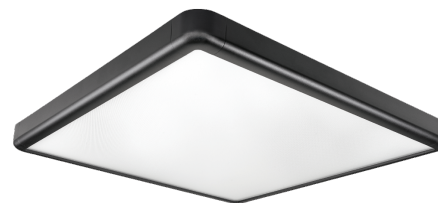

Sense Surface 600x600 Svart 3770lm 3000K Ra>80 Bakkantsdimmer

Enummer: 7024933
EAN: 7021982123504
SG nummer: 212350

Elektrisk

Systemeffekt: 30W
Spänning: 220-240V
Frekvens (Hz): 50/60Hz
Max. armaturer per brytare: B10: 25, B16: 41, C10: 25, C16: 41

Belysningslösning

Ljuskälla: LED
Lumen output: 3770lm
Armaturljusflöde: 126 lm/W
Färgtemperatur: 3000K
Färgtolkningsindex (CRI/Ra): Ra>80
MacAdams faktor: SDCM: 3
Brinntid: L80/B20>100.000
Brinntid: L90>50.000
Ljusuttag: Direkt
Optik: Opalprismatisk
UGR: UGR<19
Stroboskopiskt flimmer (SVM): 0.07
Stroboskopiskt flimmer (SVM): 0.07
Fotobiologisk säkerhet: RG 0

Drivdon/Dimming

Typ: Bakkantsdimmer

Skydd

Isoleringsklass: Klass II

Material och finish

Material: Aluminium
Färg: Svart
Avskärmning material: Akryl (PMMA)

Montering/anslutning

Montering: Utanpåliggande, Interiör
Modul: 600x600
Anslutning: Skruvlös kopplingsplint

Mått

Längd (mm) L: 597
Bredd (mm) W: 597
Höjd (mm) H: 45
Vikt (kg) brutto/netto: 6.8 / 6.265

Förpackning

Förpackning mått (mm): 625 x 625 x 65

7 0 2 1 9 8 2 1 2 3 5 0 4