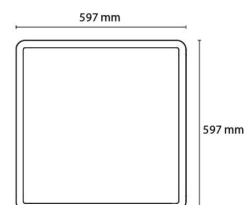

### Montering/anslutning

Montering: Utanpåliggande, Interiör  
 Modul: 600x600  
 Anslutning: Skruvlös kopplingsplint

### Mått

Längd (mm) L: 597  
 Bredd (mm) W: 597  
 Höjd (mm) H: 45  
 Vikt (kg) brutto/netto: 6.8 / 6.265

### Förpackning

Förpackning mått (mm): 625 x 625 x 65

7 0 2 1 9 8 2 1 2 3 5 0 4