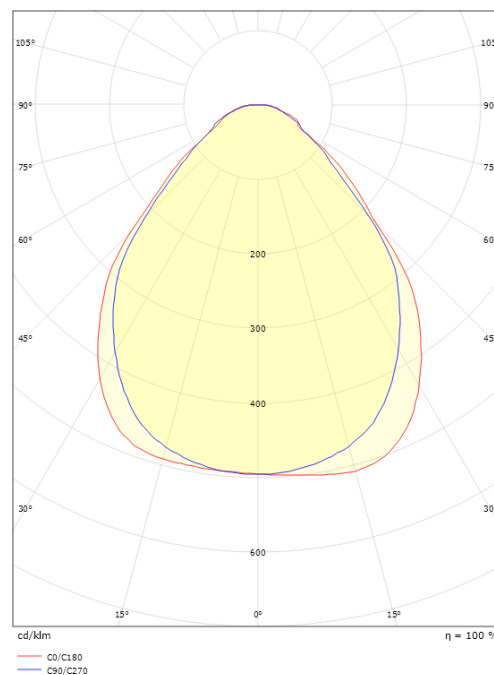

Mått

Längd (mm) L: 1202
 Bredd (mm) W: 302
 Höjd (mm) H: 45
 Vikt (kg) brutto/netto: 7.66 / 6.785

Förpackning

Förpackning mått (mm): 1225 x 337 x 70

7 0 2 1 9 8 2 1 2 3 5 1 1