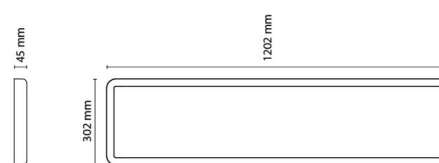

Mått

Längd (mm) L: 1202
 Bredd (mm) W: 302
 Höjd (mm) H: 45
 Vikt (kg) brutto/netto: 7.66 / 6.785

Förpackning

Förpackning mått (mm): 1225 x 337 x 70

7 0 2 1 9 8 2 1 2 3 5 1 1