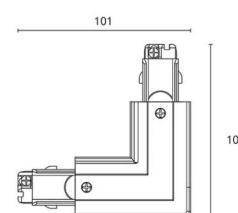

Material och finish

Material: Polykarbonat (PC)
 Färg: Vit (RAL 9003)

Montering/anslutning

Montering: Utanpåliggande, Interiör

Mått

Längd (mm) L: 101
 Bredd (mm) W: 101
 Höjd (mm) H: 32
 Vikt (kg) brutto/netto: 0.154 / 0.13

Förpackning

Förpackning mått (mm): 101 x 101 x 32

7 0 2 1 9 8 3 1 2 4 3 2 6