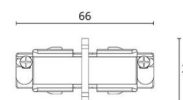

Material och finish

Material: Polykarbonat (PC)
 Färg: Svart (RAL 9004)

Montering/anslutning

Montering: Utanpåliggande, Interiör

Mått

Längd (mm) L: 66
 Bredd (mm) W: 35
 Vikt (kg) brutto/netto: 0.036 / 0.016

Förpackning

Förpackning mått (mm): 66 x 35 x 36

7 0 2 1 9 8 3 1 4 4 2 9 4