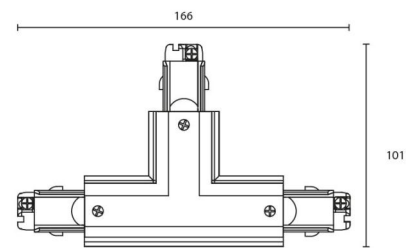

Shoptline Svart T skarv vänster, reversibel

Enummer: 7401200
 EAN: 7021983144331
 SG nummer: 314433

Elektrisk

Spänning: 220-240V

Skydd

Isoleringsklass: Klass I

Energi och godkännanden

Byggvarubedömning: Ja

Material och finish

Material: Polykarbonat (PC)
 Färg: Svart (RAL 9004)

Montering/anslutning

Montering: Utanpåliggande, Interiör

Mått

Längd (mm) L: 166
 Bredd (mm) W: 101
 Höjd (mm) H: 32
 Vikt (kg) brutto/netto: 0.223 / 0.186

Förpackning

Förpackning mått (mm): 166 x 101 x 36

7 0 2 1 9 8 3 1 4 4 3 3 1