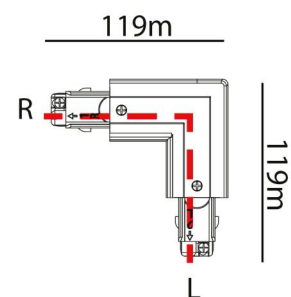

### Montering/anslutning

Montering: Utanpåliggande, Interiör

### Mått

Längd (mm) L: 119  
Bredd (mm) W: 119  
Höjd (mm) H: 32  
Vikt (kg) brutto/netto: 0.13 / 0.125

### Förpackning

Förpackning mått (mm): 119 x 119 x 32

7 0 2 1 9 8 3 1 2 5 1 6 3