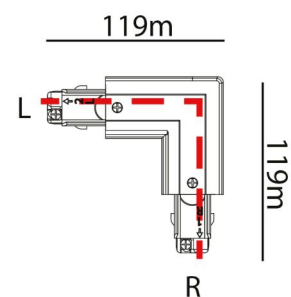

Montering/anslutning

Montering: Utanpåliggande, Interiör

Mått

Längd (mm) L: 119
Bredd (mm) W: 119
Höjd (mm) H: 32
Vikt (kg) brutto/netto: 0.13 / 0.125

Förpackning

Förpackning mått (mm): 119 x 119 x 32

7 0 2 1 9 8 3 1 2 5 1 8 7