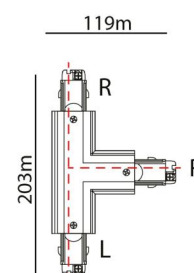

Färg: Vit (RAL 9003)

Montering/anslutning

Montering: Utanpåliggande, Interiör

Mått

Längd (mm) L: 203
Bredd (mm) W: 119
Höjd (mm) H: 34
Vikt (kg) brutto/netto: 0.198 / 0.198

Förpackning

Förpackning mått (mm): 203 x 119 x 34