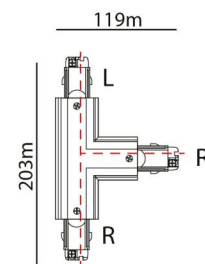

Montering/anslutning

Montering: Utanpåliggande, Interiör

Mått

Längd (mm) L: 203
Bredd (mm) W: 119
Höjd (mm) H: 34
Vikt (kg) brutto/netto: 0.198 / 0.198

Förpackning

Förpackning mått (mm): 203 x 119 x 34

7 0 2 1 9 8 3 1 2 5 2 5 5