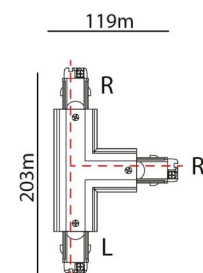

Montering/anslutning

Montering: Utanpåliggande, Interiör

Mått

Längd (mm) L: 203
Bredd (mm) W: 119
Höjd (mm) H: 34
Vikt (kg) brutto/netto: 0.198 / 0.198

Förpackning

Förpackning mått (mm): 203 x 119 x 34

7 0 2 1 9 8 3 1 2 5 2 6 2