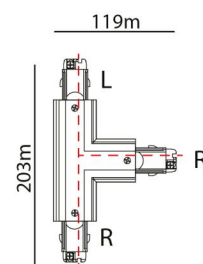

Montering/anslutning

Montering: Utanpåliggande, Interiör

Mått

Längd (mm) L: 203
Bredd (mm) W: 119
Höjd (mm) H: 34
Vikt (kg) brutto/netto: 0.198 / 0.198

Förpackning

Förpackning mått (mm): 203 x 119 x 34

7 0 2 1 9 8 3 1 2 5 2 7 9