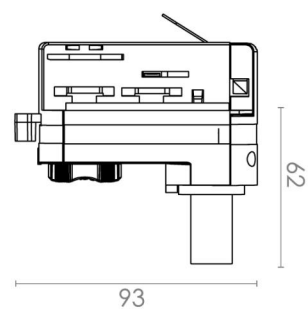

Shoptline DALI Vit Pendel Adapter

Enummer: 7403189
EAN: 7021983125323
SG nummer: 312532

Material och finish

Färg: Vit (RAL 9003)

Montering/anslutning

Montering: Utanpåliggande, Interiör

Mått

Längd (mm) L: 113
Bredd (mm) W: 32
Höjd (mm) H: 52
Vikt (kg) brutto/netto: 0.062 / 0.062

Förpackning

Förpackning mått (mm): 113 x 32 x 52

7 0 2 1 9 8 3 1 2 5 3 2 3