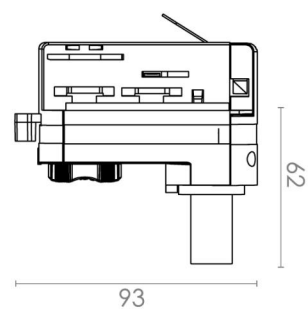

Shoptline DALI Svart Pendel Adapter

Enummer: 7403190
EAN: 7021983125330
SG nummer: 312533

Material och finish

Färg: Svart (RAL 9004)

Montering/anslutning

Montering: Utanpåliggande, Interiör

Mått

Längd (mm) L: 113
Bredd (mm) W: 32
Höjd (mm) H: 52
Vikt (kg) brutto/netto: 0.062 / 0.062

Förpackning

Förpackning mått (mm): 113 x 32 x 52

7 0 2 1 9 8 3 1 2 5 3 3 0