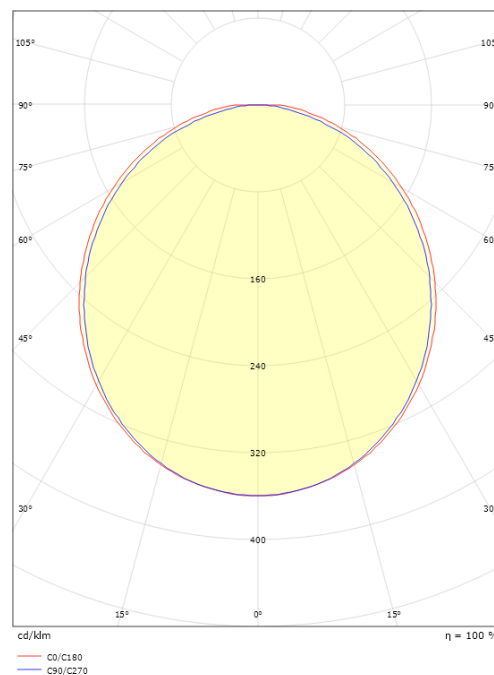

SlimLine Pro 270 Vit 490lm 2700K Ra>90

Enummer: 7503721
 EAN: 7021983912305
 SG nummer: 391230

Elektrisk

Systemeffekt: 4W
 Spänning: 24V

Belysningslösning

Ljuskälla: LED
 Lumen output: 490lm
 Armaturljusflöde: 123 lm/W
 Färgtemperatur: 2700K
 Färgtolkningsindex (CRI/Ra): Ra>90
 MacAdams faktor: SDCM: 3
 Brinntid: L70/B50>50.000
 Ljusuttag: Direkt
 Optik: Opal
 Ljusspridning: 110°
 UGR: UGR>28

Montering: Utanpåliggande, Interiör
 Modul: 270

Mått

Längd (mm) L: 270
 Bredd (mm) W: 17
 Höjd (mm) H: 7
 Vikt (kg) brutto/netto: 0.07 / 0.05

Förpackning

Förpackning mått (mm): 318 x 21 x 11

7 0 2 1 9 8 3 9 1 2 3 0 5