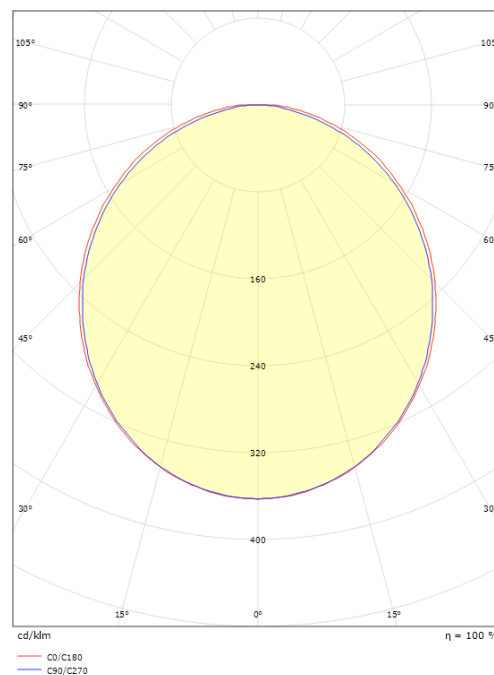

SlimLine Pro 270 Vit 490lm 3000K Ra>90

Enummer: 7503722
 EAN: 7021983912312
 SG nummer: 391231

Elektrisk

Systemeffekt: 4W
 Spänning: 24V

Belysningslösning

Ljuskälla: LED
 Lumen output: 490lm
 Armaturljusflöde: 123 lm/W
 Färgtemperatur: 3000K
 Färgtolkningsindex (CRI/Ra): Ra>90
 MacAdams faktor: SDCM: 3
 Brinntid: L70/B50>50.000
 Ljusuttag: Direkt
 Optik: Opal
 Ljusspridning: 110°
 UGR: UGR>28

Montering: Utanpåliggande, Interiör
 Modul: 270

Mått

Längd (mm) L: 270
 Bredd (mm) W: 17
 Höjd (mm) H: 7
 Vikt (kg) brutto/netto: 0.07 / 0.05

Förpackning

Förpackning mått (mm): 318 x 21 x 11

7 0 2 1 9 8 3 9 1 2 3 1 2