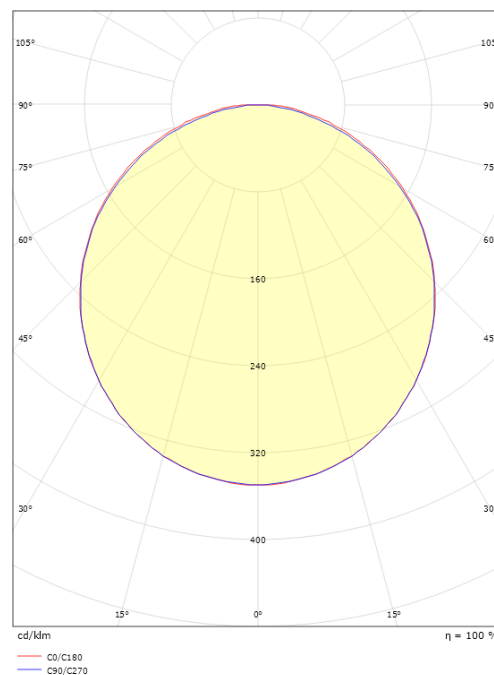

Förpackning

Förpackning mått (mm): 618 x 21 x 11