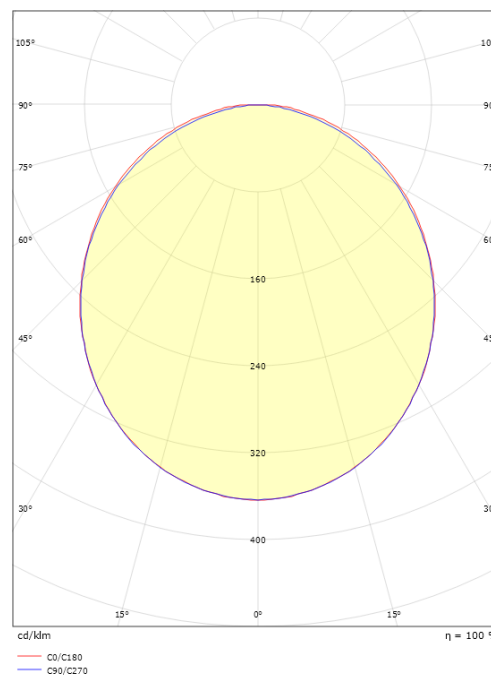

SlimLine Pro 570 Vit 920lm 3000K Ra>90

Enummer: 7503724
 EAN: 7021983912367
 SG nummer: 391236

Elektrisk

Systemeffekt: 6.5W
 Spänning: 24V

Belysningslösning

Ljuskälla: LED
 Lumen output: 920lm
 Armaturljusflöde: 142 lm/W
 Färgtemperatur: 3000K
 Färgtolkningsindex (CRI/Ra): Ra>90
 MacAdams faktor: SDCM: 3
 Brinntid: L70/B50>50.000
 Ljusuttag: Direkt
 Optik: Opal
 Ljusspridning: 110°
 UGR: UGR>28

Montering: Utanpåliggande, Interiör
 Modul: 570

Mått

Längd (mm) L: 570
 Bredd (mm) W: 17
 Höjd (mm) H: 7
 Vikt (kg) brutto/netto: 0.113 / 0.093

Förpackning

Förpackning mått (mm): 618 x 21 x 11

7 0 2 1 9 8 3 9 1 2 3 6 7