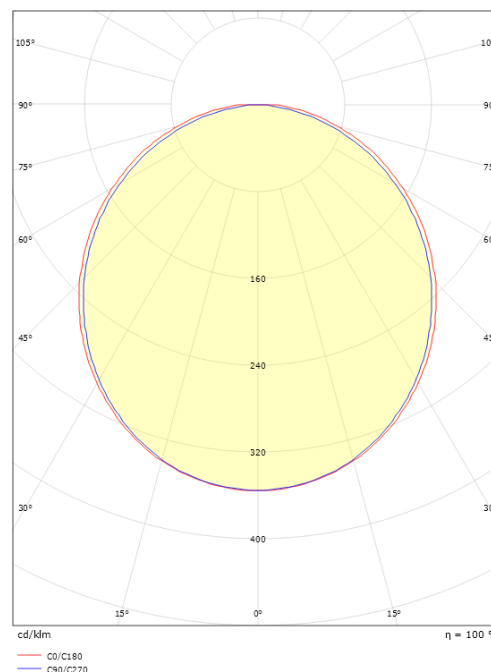

SlimLine Pro 270 Vit 520lm 4000K Ra>90

Enummer: 7506215
EAN: 7021983912473
SG nummer: 391247

Elektrisk

Systemeffekt: 3.2W
Spänning: 24V

Belysningslösning

Ljuskälla: LED
Lumen output: 520lm
Armaturljusflöde: 163 lm/W
Färgtemperatur: 4000K
Färgtolkningsindex (CRI/Ra): Ra>90
MacAdams faktor: SDCM: 3
Brinntid: L70/B50>50.000
Ljusuttag: Direkt
Optik: Opal
Ljusspridning: 110°

Skydd

Isoleringsklass: Klass III

Energi och godkännanden

Energieffektivitetsklass: F
Byggvarubedömning: Ja

Material och finish

Material: Aluminium
Färg: Vit
Avskärmning material: Polykarbonat (PC)

Montering/anslutning

Montering: Utanpåliggande, Interiör
Modul: 270

Mått

Längd (mm) L: 270
Bredd (mm) W: 17
Höjd (mm) H: 7
Vikt (kg) brutto/netto: 0.07 / 0.05

Förpackning

Förpackning mått (mm): 318 x 21 x 11

7 0 2 1 9 8 3 9 1 2 4 7 3