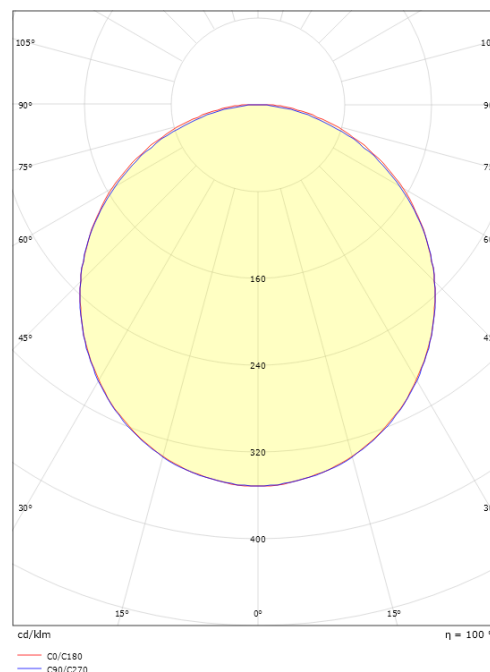

SlimLine Pro 570 Vit 970lm 4000K Ra>90

Enummer: 7506216
 EAN: 7021983912480
 SG nummer: 391248

Elektrisk

Systemeffekt: 6.5W
 Spänning: 24V

Belysningslösning

Ljuskälla: LED
 Lumen output: 970lm
 Armaturljusflöde: 149 lm/W
 Färgtemperatur: 4000K
 Färgtolkningsindex (CRI/Ra): Ra>90
 MacAdams faktor: SDCM: 3
 Brinntid: L70/B50>50.000
 Ljusuttag: Direkt
 Optik: Opal
 Ljusspridning: 110°

Montering: Utanpåliggande, Interiör
 Modul: 570

Mått

Längd (mm) L: 570
 Bredd (mm) W: 17
 Höjd (mm) H: 7
 Vikt (kg) brutto/netto: 0.113 / 0.093

Förpackning

Förpackning mått (mm): 618 x 21 x 11

7 0 2 1 9 8 3 9 1 2 4 8 0