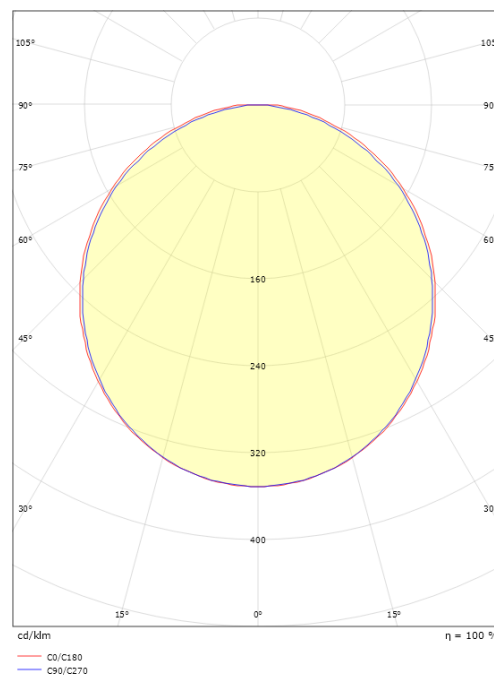

SlimLine Pro Vit 310lm 2700K Ra>90

Enummer: 7506874
EAN: 7021983912527
SG nummer: 391252

Elektrisk

Systemeffekt: 1.9W
Spänning: 24V

Belysningslösning

Ljuskälla: LED
Lumen output: 310lm
Armaturljusflöde: 163 lm/W
Färgtemperatur: 2700K
Färgtolkningsindex (CRI/Ra): Ra>90
MacAdams faktor: SDCM: 3
Brinntid: L70/B50>50.000
Ljusuttag: Direkt
Optik: Opal
Ljusspridning: 110°

Skydd

Isoleringsklass: Klass III

Energi och godkännanden

Energieffektivitetsklass: F

Material och finish

Material: Aluminium
Färg: Vit
Avskärmning material: Polykarbonat (PC)

Montering/anslutning

Montering: Utanpåliggande, Interiör

Mått

Längd (mm) L: 170
Bredd (mm) W: 17
Höjd (mm) H: 7
Vikt (kg) brutto/netto: 0.04 / 0.026

Förpackning

Förpackning mått (mm): 240 x 21 x 11

7 0 2 1 9 8 3 9 1 2 5 2 7