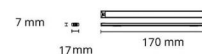

7 0 2 1 9 8 3 9 1 2 5 2 7