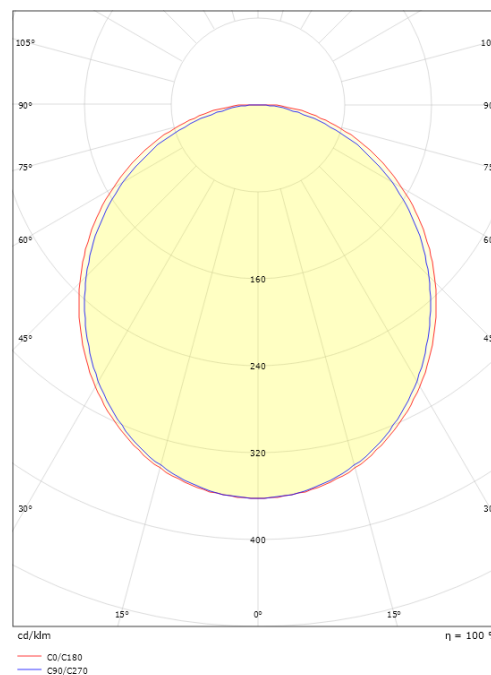

SlimLine Pro 270 Svart 440lm 2700K Ra>90

Enummer: 7508814
 EAN: 7021983912701
 SG nummer: 391270

Elektrisk

Systemeffekt: 3.2W
 Spänning: 24V

Belysningslösning

Ljuskälla: LED
 Lumen output: 440lm
 Armaturljusflöde: 138 lm/W
 Färgtemperatur: 2700K
 Färgtolkningsindex (CRI/Ra): Ra>90
 MacAdams faktor: SDCM: 3
 Brinntid: L70/B50>50.000
 Ljusuttag: Direkt
 Optik: Opal
 Ljusspridning: 110°

Mått

Längd (mm) L: 270
 Bredd (mm) W: 17
 Höjd (mm) H: 7
 Vikt (kg) brutto/netto: 0.07 / 0.05

Förpackning

Förpackning mått (mm): 318 x 21 x 11

7 0 2 1 9 8 3 9 1 2 7 0 1