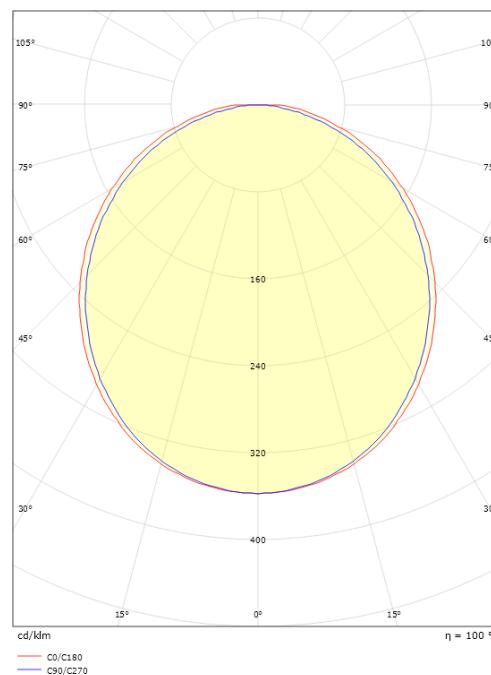

SlimLine Pro 270 Svart 440lm 3000K Ra>90

Enummer: 7508824
 EAN: 7021983912718
 SG nummer: 391271

Elektrisk

Systemeffekt: 3.2W
 Spänning: 24V

Belysningslösning

Ljuskälla: LED
 Lumen output: 440lm
 Armaturljusflöde: 138 lm/W
 Färgtemperatur: 3000K
 Färgtolkningsindex (CRI/Ra): Ra>90
 MacAdams faktor: SDCM: 3
 Brinntid: L70/B50>50.000
 Ljusuttag: Direkt
 Optik: Opal
 Ljusspridning: 110°

Mått

Längd (mm) L: 270
 Bredd (mm) W: 17
 Höjd (mm) H: 7
 Vikt (kg) brutto/netto: 0.07 / 0.05

Förpackning

Förpackning mått (mm): 318 x 21 x 11

7 0 2 1 9 8 3 9 1 2 7 1 8