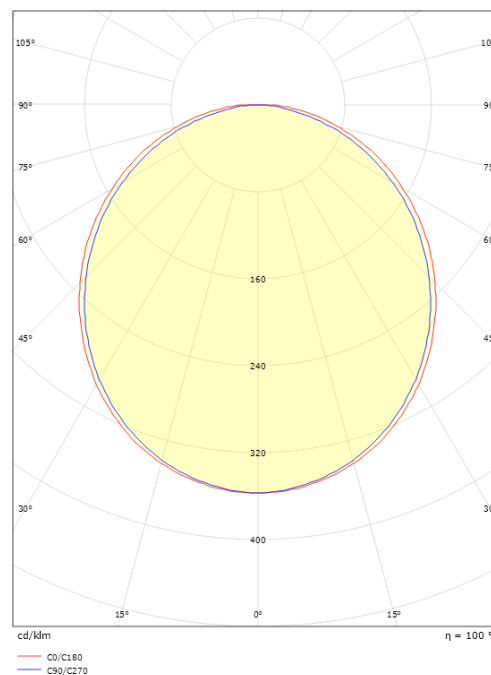

SlimLine Pro 570 Svart 830lm 2700K Ra>90

Enummer: 7508851
 EAN: 7021983912725
 SG nummer: 391272

Elektrisk

Systemeffekt: 6.5W
 Spänning: 24V

Belysningslösning

Ljuskälla: LED
 Lumen output: 830lm
 Armaturljusflöde: 128 lm/W
 Färgtemperatur: 2700K
 Färgtolkningsindex (CRI/Ra): Ra>90
 MacAdams faktor: SDCM: 3
 Brinntid: L70/B50>50.000
 Ljusuttag: Direkt
 Optik: Opal
 Ljusspridning: 110°

Mått

Längd (mm) L: 570
 Bredd (mm) W: 17
 Höjd (mm) H: 7
 Vikt (kg) brutto/netto: 0.113 / 0.093

Förpackning

Förpackning mått (mm): 618 x 21 x 11

7 0 2 1 9 8 3 9 1 2 7 2 5