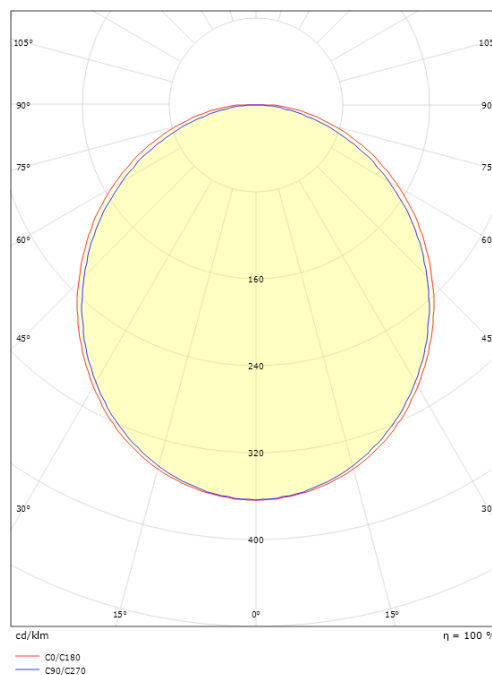

SlimLine Pro 570 Svart 830lm 3000K Ra>90

Enummer: 7508852
 EAN: 7021983912732
 SG nummer: 391273

Elektrisk

Systemeffekt: 6.5W
 Spänning: 24V

Belysningslösning

Ljuskälla: LED
 Lumen output: 830lm
 Armaturljusflöde: 128 lm/W
 Färgtemperatur: 3000K
 Färgtolkningsindex (CRI/Ra): Ra>90
 MacAdams faktor: SDCM: 3
 Brinntid: L70/B50>50.000
 Ljusuttag: Direkt
 Optik: Opal
 Ljusspridning: 110°

Mått

Längd (mm) L: 570
 Bredd (mm) W: 17
 Höjd (mm) H: 7
 Vikt (kg) brutto/netto: 0.113 / 0.093

Förpackning

Förpackning mått (mm): 618 x 21 x 11

7 0 2 1 9 8 3 9 1 2 7 3 2