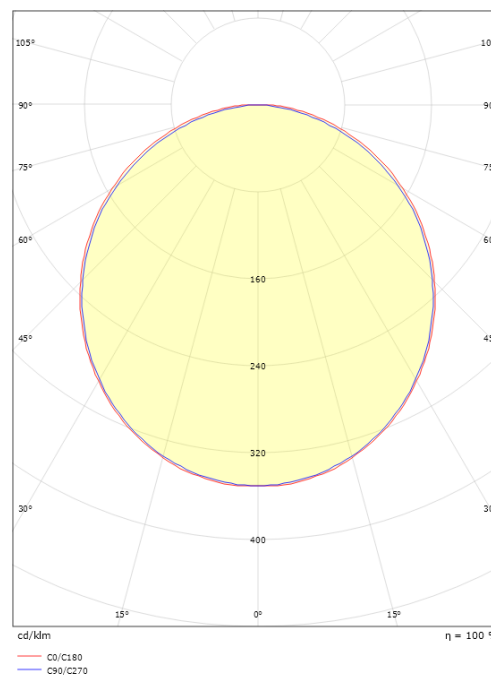

SlimLine Pro 870 Svart 1130lm 2700K Ra>90

Enummer: 7508881
EAN: 7021983912749
SG nummer: 391274

Elektrisk

Systemeffekt: 9.5W
Spänning: 24V

Belysningslösning

Ljuskälla: LED
Lumen output: 1130lm
Armaturljusflöde: 119 lm/W
Färgtemperatur: 2700K
Färgtolkningsindex (CRI/Ra): Ra>90
MacAdams faktor: SDCM: 3
Brinntid: L70/B50>50.000
Ljusuttag: Direkt
Optik: Opal
Ljusspridning: 110°

Skydd

Isoleringsklass: Klass III

Energi och godkännanden

Energieffektivitetsklass: G

Material och finish

Material: Aluminium
Färg: Svart
Avskärmning material: Polykarbonat (PC)

Montering/anslutning

Montering: Utanpåliggande, Interiör
Modul: 870

Mått

Längd (mm) L: 870
Bredd (mm) W: 17
Höjd (mm) H: 7
Vikt (kg) brutto/netto: 0.156 / 0.13

Förpackning

Förpackning mått (mm): 918 x 21 x 11

7 0 2 1 9 8 3 9 1 2 7 4 9