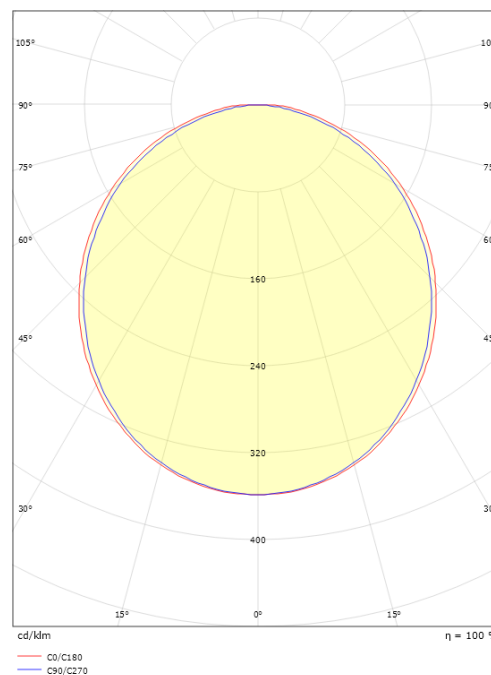

SlimLine Pro Svart 280lm 2700K Ra>90

Enummer: 7508883
 EAN: 7021983912763
 SG nummer: 391276

Elektrisk

Systemeffekt: 1.9W
 Spänning: 24V

Belysningslösning

Ljuskälla: LED
 Lumen output: 280lm
 Armaturljusflöde: 147 lm/W
 Färgtemperatur: 2700K
 Färgtolkningsindex (CRI/Ra): Ra>90
 MacAdams faktor: SDCM: 3
 Brinntid: L70/B50>50.000
 Ljusuttag: Direkt
 Optik: Opal
 Ljusspridning: 110°

Mått

Längd (mm) L: 170
 Bredd (mm) W: 17
 Höjd (mm) H: 7
 Vikt (kg) brutto/netto: 0.04 / 0.026

Förpackning

Förpackning mått (mm): 240 x 21 x 11

7 0 2 1 9 8 3 9 1 2 7 6 3