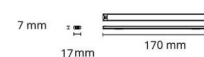

Skydd

Isoleringsklass: Klass III

Energi och godkännanden

Energieffektivitetsklass: F

Material och finish

Material: Aluminium
 Färg: Svart
 Avskärmning material: Polykarbonat (PC)

Montering/anslutning

Montering: Utanpåliggande, Interiör

Mått

Längd (mm) L: 170
 Bredd (mm) W: 17
 Höjd (mm) H: 7
 Vikt (kg) brutto/netto: 0.04 / 0.026

Förpackning

Förpackning mått (mm): 240 x 21 x 11

7 0 2 1 9 8 3 9 1 2 7 7 0