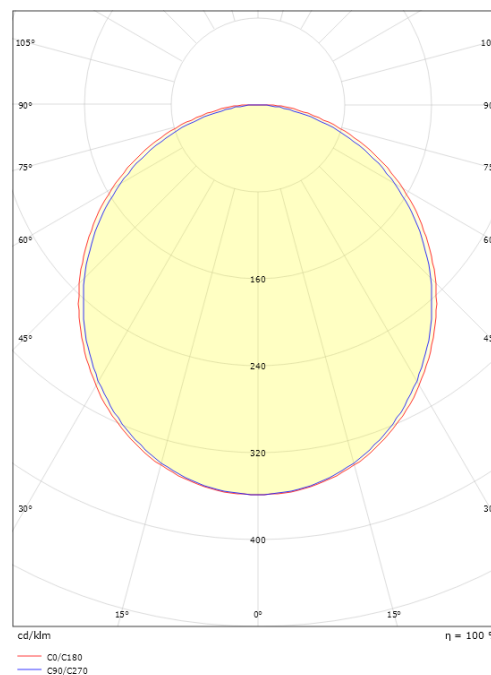

SlimLine Pro Svart 280lm 3000K Ra>90

Enummer: 7508884
 EAN: 7021983912770
 SG nummer: 391277

Elektrisk

Systemeffekt: 1.9W
 Spänning: 24V

Belysningslösning

Ljuskälla: LED
 Lumen output: 280lm
 Armaturljusflöde: 147 lm/W
 Färgtemperatur: 3000K
 Färgtolkningsindex (CRI/Ra): Ra>90
 MacAdams faktor: SDCM: 3
 Brinntid: L70/B50>50.000
 Ljusuttag: Direkt
 Optik: Opal
 Ljusspridning: 110°

Mått

Längd (mm) L: 170
 Bredd (mm) W: 17
 Höjd (mm) H: 7
 Vikt (kg) brutto/netto: 0.04 / 0.026

Förpackning

Förpackning mått (mm): 240 x 21 x 11

7 0 2 1 9 8 3 9 1 2 7 7 0