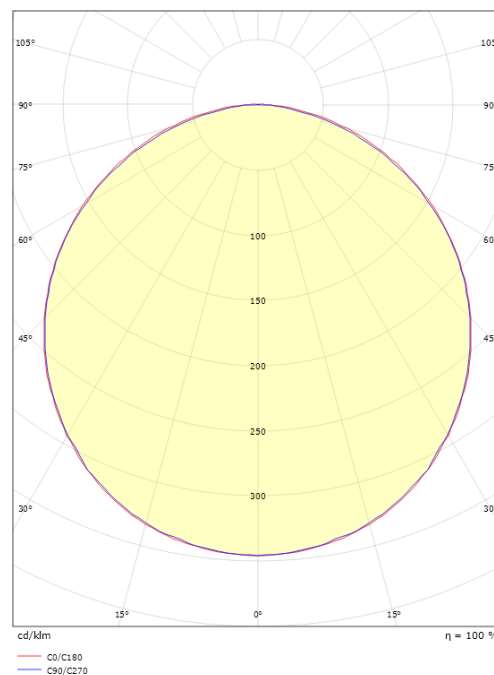

SlimLine 870 Vit Skena 640lm 2700K Ra>90

Enummer: 7502367
EAN: 7021983912060
SG nummer: 391206

Elektrisk

Systemeffekt: 7.2W
Spänning: 24V

Belysningslösning

Ljuskälla: LED
Lumen output: 640lm
Armaturljusflöde: 89 lm/W
Färgtemperatur: 2700K
Färgtolkningsindex (CRI/Ra): Ra>90
MacAdams faktor: SDCM: 3
Brinntid: L70/B50>50.000
Ljusuttag: Direkt
Optik: Opal
UGR: UGR<28

Skydd

Isoleringsklass: Klass III

Energi och godkännanden

Energieffektivitetsklass: G

Material och finish

Material: Aluminium
Färg: Vit (RAL 9003)
Avskärmning material: Polykarbonat (PC)

Montering/anslutning

Montering: Utanpåliggande, Interiör
Modul: 870
Anslutning: Skruvlös kopplingsplint

Mått

Längd (mm) L: 870
Bredd (mm) W: 17
Höjd (mm) H: 7
Vikt (kg) brutto/netto: 0.147 / 0.125

Förpackning

Förpackning mått (mm): 950 x 21 x 11

7 0 2 1 9 8 3 9 1 2 0 6 0