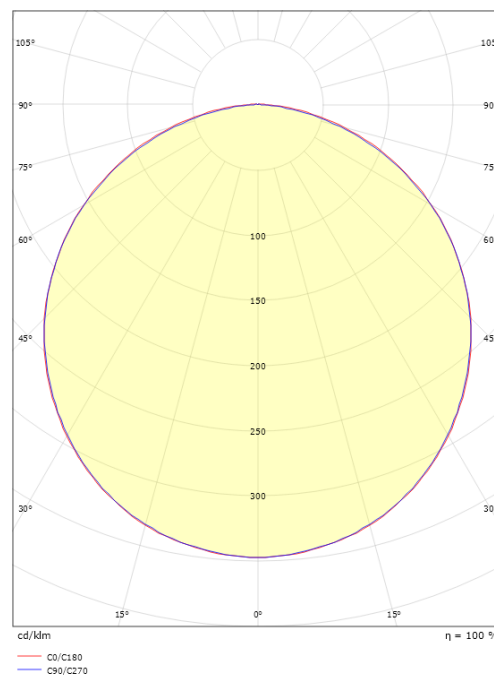

SlimLine 870 Vit Skena 700lm 3000K Ra>90

Enummer: 7502368
EAN: 7021983912077
SG nummer: 391207

Elektrisk

Systemeffekt: 7.2W
Spänning: 24V

Belysningslösning

Ljuskälla: LED
Lumen output: 700lm
Armaturljusflöde: 97 lm/W
Färgtemperatur: 3000K
Färgtolkningsindex (CRI/Ra): Ra>90
MacAdams faktor: SDCM: 3
Brinntid: L70/B50>50.000
Ljusuttag: Direkt
Optik: Opal
UGR: UGR<28

Utgången

Skydd

Isoleringsklass: Klass III

Energi och godkännanden

Energieffektivitetsklass: G

Material och finish

Material: Aluminium
Färg: Vit (RAL 9003)
Avskärmning material: Polykarbonat (PC)

Montering/anslutning

Montering: Utanpåliggande, Interiör
Modul: 870
Anslutning: Skruvlös kopplingsplint

Mått

Längd (mm) L: 870
Bredd (mm) W: 17
Höjd (mm) H: 7
Vikt (kg) brutto/netto: 0.147 / 0.125

Förpackning

Förpackning mått (mm): 950 x 21 x 11

7 0 2 1 9 8 3 9 1 2 0 7 7