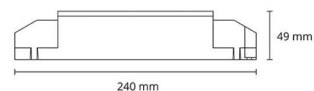

Skydd

Isoleringsklass: Klass I

Material och finish

Material: Polypropylen (PP)
Färg: Vit

Montering/anslutning

Montering: Utanpåliggande, Interiör
Kabel: Kabel 3m
Anslutning: Skruvlös kopplingsplint

Mått

Längd (mm) L: 240
Bredd (mm) W: 60
Höjd (mm) H: 59
Vikt (kg) brutto/netto: 0.468 / 0.39

Förpackning

Förpackning mått (mm): 240 x 60 x 59

7 0 2 1 9 8 8 2 0 0 6 4 3