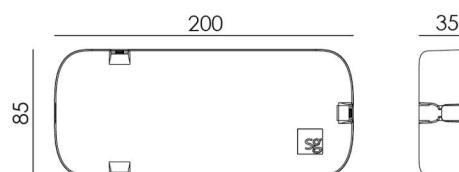

Skydd

Isoleringsklass: Klass I

Energi och godkännanden

Byggvarubedömning: Ja

Material och finish

Material: Polypropylen (PP)
 Färg: Vit

Montering/anslutning

Montering: Utanpåliggande, Interiör
 Kabel: Kabel 3m
 Anslutning: Skruvlös kopplingsplint

Mått

Längd (mm) L: 200
 Bredd (mm) W: 85
 Höjd (mm) H: 35
 Vikt (kg) brutto/netto: 0.466 / 0.345

Förpackning

Förpackning mått (mm): 210 x 120 x 43

Utgången Bakkantsdimmer / Push Dim
 24V

7 0 2 1 9 8 8 2 0 0 7 1 1