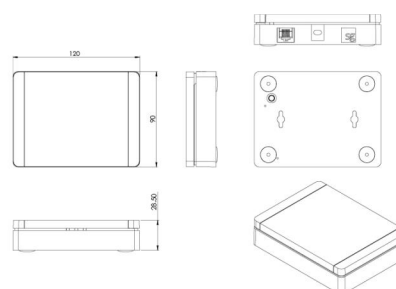

### Mått

Längd (mm) L: 120  
Bredd (mm) W: 90  
Höjd (mm) H: 28  
Vikt (kg) brutto/netto: 0.52 / 0.275

### Förpackning

Förpackning mått (mm): 150 x 140 x 75

7 0 2 1 9 8 8 2 0 3 7 0 5