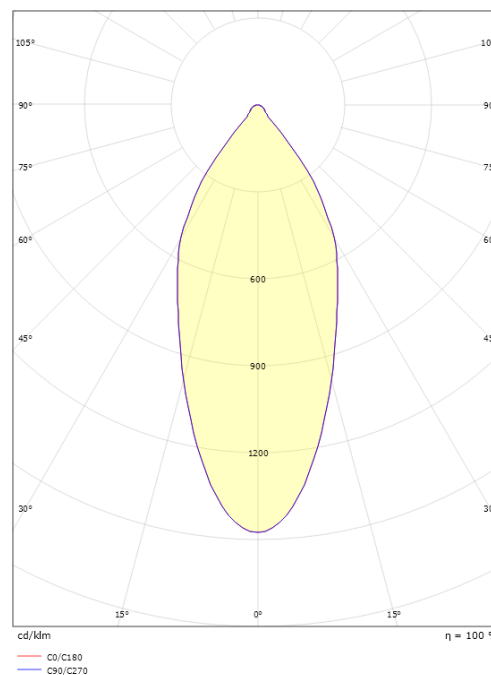

Soft Slim Vit 850lm 3000K Ra 98 Bakkantsdimmer

Enummer: 7470237
EAN: 7021989032151
SG nummer: 903215

Elektrisk

Watt: 9W
Systemeffekt: 11W
Spänning: 220-240V
Max. armaturer per brytare: B10: 77, B16: 123, C10: 77, C16: 123

Belysningslösning

Ljuskälla: LED
Lumen output: 850lm
Armaturljusflöde: 77 lm/W
Färgtemperatur: 3000K
Färgtolkningsindex (CRI/Ra): Ra 98
MacAdams faktor: SDCM: 2
Brinntid: L90/B10 > 100.000
Ljusuttag: Direkt
Optik: Reflektor
Ljusspridning: 42°
UGR: UGR < 19

Drivdon/Dimming

Typ: Bakkantsdimmer

Skydd

Isoleringsklass: Klass II SELV

Energi och godkännanden

Innehåller en ljuskälla med energiklass: F
Breeam: Uppfyller Hea 01 för flimmerfritt ljus
Byggvarubedömning: Ja

Material och finish

Material: Aluminium
Färg: Vit (RAL 9003)
Avskärmning material: Härdat glas

Montering/anslutning

Montering: Infälld, Interiör / Utomhus
Anslutning: Skruvlös kopplingsplint

Mått

Höjd (mm) H: 52
Diameter (mm) D: 90
Håldiameter (mm): 83
Inbyggnadshöjd (mm): 51
Avstånd till brännbart material (mm): 10mm
Vikt (kg) brutto/netto: 0.43 / 0.38

Förpackning

Förpackning mått (mm): 110 x 115 x 110

7 0 2 1 9 8 9 0 3 2 1 5 1