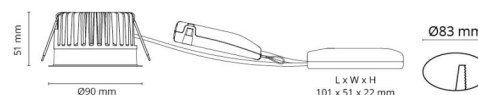

7 0 2 1 9 8 9 0 3 2 1 5 1