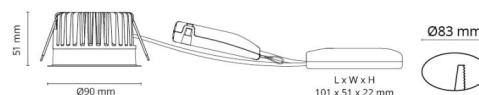

Material: Aluminium  
 Färg: Vit (RAL 9003)  
 Avskärmning material: Härdat glas

**Montering/anslutning**

Montering: Infälld, Interiör / Utomhus  
 Anslutning: Skruvlös kopplingsplint

**Mått**

Höjd (mm) H: 52  
 Diameter (mm) D: 90  
 Håldiameter (mm): 83  
 Inbyggnadshöjd (mm): 51  
 Avstånd till brännbart material (mm): 10mm  
 Vikt (kg) brutto/netto: 0.43 / 0.38

**Förpackning**

Förpackning mått (mm): 110 x 115 x 110

7 0 2 1 9 8 9 0 3 2 1 6 8