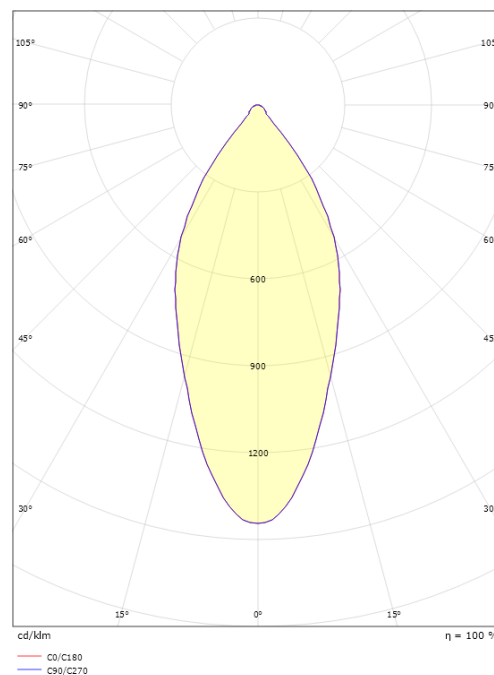

Material: Aluminium  
 Färg: Vit (RAL 9003)  
 Avskärmning material: Härdat glas

**Montering/anslutning**

Montering: Infälld, Interiör / Utomhus  
 Anslutning: Skruvlös kopplingsplint

**Mått**

Höjd (mm) H: 52  
 Diameter (mm) D: 90  
 Håldiameter (mm): 83  
 Inbyggnadshöjd (mm): 51  
 Avstånd till brännbart material (mm): 10mm  
 Vikt (kg) brutto/netto: 0.43 / 0.38

**Förpackning**

Förpackning mått (mm): 110 x 115 x 110

7 0 2 1 9 8 9 0 3 2 1 6 8