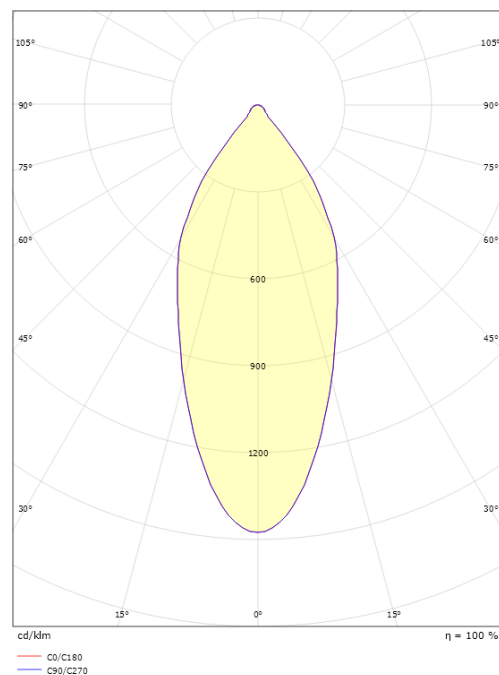

Material: Aluminium
 Färg: Vit (RAL 9003)
 Avskärmning material: Härdat glas

Montering/anslutning

Montering: Infälld, Interiör / Utomhus
 Anslutning: Skruvlös kopplingsplint

Mått

Höjd (mm) H: 52
 Diameter (mm) D: 90
 Håldiameter (mm): 83
 Inbyggnadshöjd (mm): 51
 Avstånd till brännbart material (mm): 10mm
 Vikt (kg) brutto/netto: 0.43 / 0.38

Förpackning

Förpackning mått (mm): 110 x 115 x 110

7 0 2 1 9 8 9 0 3 2 2 2 9