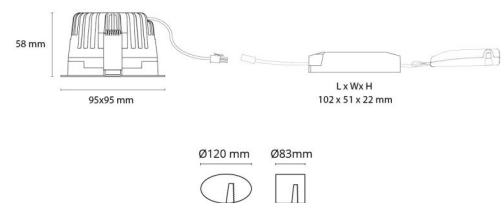

### Montering/anslutning

Montering: Infälld, Interiör  
 Anslutning: Skruvlös kopplingsplint

### Mått

Längd (mm) L: 95  
 Bredd (mm) W: 95  
 Höjd (mm) H: 58  
 Djup (D): 57  
 Håldiameter (mm): 83  
 Inbyggnadshöjd (mm): 57  
 Vikt (kg) brutto/netto: 0.498 / 0.436

### Förpackning

Förpackning mått (mm): 170 x 280 x 100

7 0 2 1 9 8 9 0 3 2 5 0 2