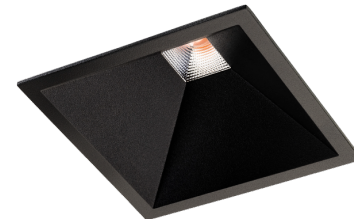

Soft Square Svart 880lm 2700K Ra 98 Bakkantsdimmer

Enummer: 7474675
EAN: 7021989032502
SG nummer: 903250

Elektrisk

Systemeffekt: 12W
Spänning: 220-240V
Frekvens (Hz): 50/60Hz
Max. armaturer per brytare: B10: 43, B16: 69, C10: 43, C16: 69

Belysningslösning

Ljuskälla: LED
Lumen output: 880lm
Armaturljusflöde: 73 lm/W
Färgtemperatur: 2700K
Färgtolkningsindex (CRI/Ra): Ra 98
MacAdams faktor: SDCM: 1
Brinntid: L80/B10 > 100.000
Ljusuttag: Direkt
Optik: Reflektor
Ljusspridning: 60°
UGR: UGR < 19

Drivdon/Dimming

Typ: Bakkantsdimmer

Skydd

Isoleringsklass: Klass II SELV

Energi och godkännanden

Innehåller en ljuskälla med energiklass: F
Breeam: Uppfyller Hea 01 för flimmerfritt ljus

Material och finish

Material: Aluminium
Färg: Svart (RAL 9004)

Montering/anslutning

Montering: Infälld, Interiör
Anslutning: Skruvlös kopplingsplint

Mått

Längd (mm) L: 95
Bredd (mm) W: 95
Höjd (mm) H: 58
Djup (D): 57
Håldiameter (mm): 83
Inbyggnadshöjd (mm): 57
Vikt (kg) brutto/netto: 0.498 / 0.436

Förpackning

Förpackning mått (mm): 170 x 280 x 100

7 0 2 1 9 8 9 0 3 2 5 0 2