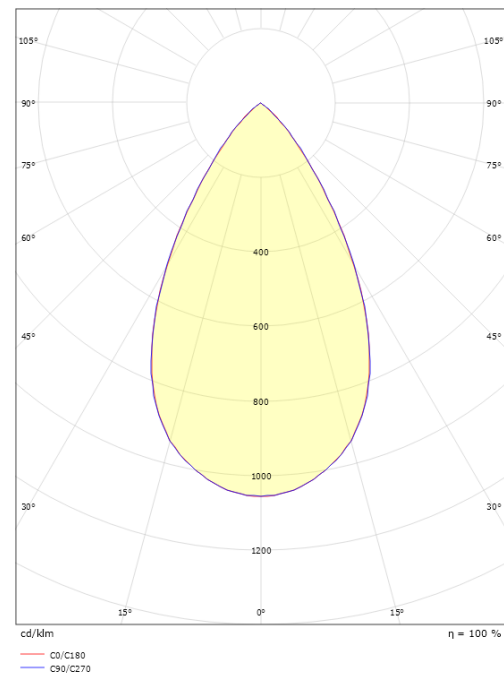

Soft Square Svart 880lm 2700K Ra 98 Bakkantsdimmer

Enummer: 7474675
EAN: 7021989032502
SG nummer: 903250

Elektrisk

Systemeffekt: 12W
Spänning: 220-240V
Frekvens (Hz): 50/60Hz
Max. armaturer per brytare: B10: 43, B16: 69, C10: 43, C16: 69

Belysningslösning

Ljuskälla: LED
Lumen output: 880lm
Armaturljusflöde: 73 lm/W
Färgtemperatur: 2700K
Färgtolkningsindex (CRI/Ra): Ra 98
MacAdams faktor: SDCM: 1
Brinntid: L80/B10 > 100.000
Ljusuttag: Direkt
Optik: Reflektor
Ljusspridning: 60°
UGR: UGR < 19

Drivdon/Dimming

Typ: Bakkantsdimmer

Skydd

Isoleringsklass: Klass II SELV

Energi och godkännanden

Innehåller en ljuskälla med energiklass: F
Breeam: Uppfyller Hea 01 för flimmerfritt ljus

Material och finish

Material: Aluminium
Färg: Svart (RAL 9004)

Montering/anslutning

Montering: Infälld, Interiör
Anslutning: Skruvlös kopplingsplint

Mått

Längd (mm) L: 95
Bredd (mm) W: 95
Höjd (mm) H: 58
Djup (D): 57
Håldiameter (mm): 83
Inbyggnadshöjd (mm): 57
Vikt (kg) brutto/netto: 0.498 / 0.436

Förpackning

Förpackning mått (mm): 170 x 280 x 100

7 0 2 1 9 8 9 0 3 2 5 0 2