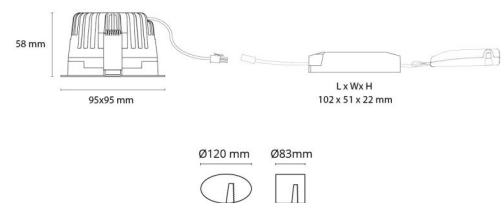

### Montering/anslutning

Montering: Infälld, Interiör  
 Anslutning: Skruvlös kopplingsplint

### Mått

Längd (mm) L: 95  
 Bredd (mm) W: 95  
 Höjd (mm) H: 58  
 Djup (D): 57  
 Håldiameter (mm): 83  
 Inbyggnadshöjd (mm): 57  
 Vikt (kg) brutto/netto: 0.498 / 0.436

### Förpackning

Förpackning mått (mm): 170 x 280 x 100

7 0 2 1 9 8 9 0 3 2 5 1 9