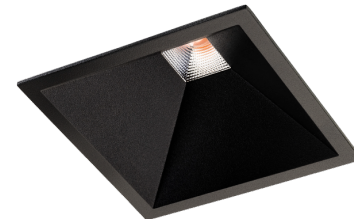

Soft Square Svart 890lm 3000K Ra 98 Bakkantsdimmer

Enummer: 7474676
EAN: 7021989032519
SG nummer: 903251

Elektrisk

Systemeffekt: 12W
Spänning: 220-240V
Frekvens (Hz): 50/60Hz
Max. armaturer per brytare: B10: 43, B16: 69, C10: 43, C16: 69

Belysningslösning

Ljuskälla: LED
Lumen output: 890lm
Armaturljusflöde: 74 lm/W
Färgtemperatur: 3000K
Färgtolkningsindex (CRI/Ra): Ra 98
MacAdams faktor: SDCM: 1
Brinntid: L80/B10 > 100.000
Ljusuttag: Direkt
Optik: Reflektor
Ljusspridning: 60°
UGR: UGR < 19

Drivdon/Dimming

Typ: Bakkantsdimmer

Skydd

Isoleringsklass: Klass II SELV

Energi och godkännanden

Innehåller en ljuskälla med energiklass: F
Breeam: Uppfyller Hea 01 för flimmerfritt ljus

Material och finish

Material: Aluminium
Färg: Svart (RAL 9004)

Montering/anslutning

Montering: Infälld, Interiör
Anslutning: Skruvlös kopplingsplint

Mått

Längd (mm) L: 95
Bredd (mm) W: 95
Höjd (mm) H: 58
Djup (D): 57
Håldiameter (mm): 83
Inbyggnadshöjd (mm): 57
Vikt (kg) brutto/netto: 0.498 / 0.436

Förpackning

Förpackning mått (mm): 170 x 280 x 100

7 0 2 1 9 8 9 0 3 2 5 1 9