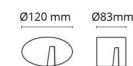

Material: Aluminium
 Färg: Vit (RAL 9003)

Montering/anslutning

Montering: Infälld, Interiör
 Anslutning: Skruvlös kopplingsplint

Mått

Längd (mm) L: 95
 Bredd (mm) W: 95
 Höjd (mm) H: 58
 Djup (D): 57
 Håldiameter (mm): 83
 Vikt (kg) brutto/netto: 0.498 / 0.436

Förpackning

Förpackning mått (mm): 170 x 115 x 85

7 0 2 1 9 8 9 0 3 2 6 1 8