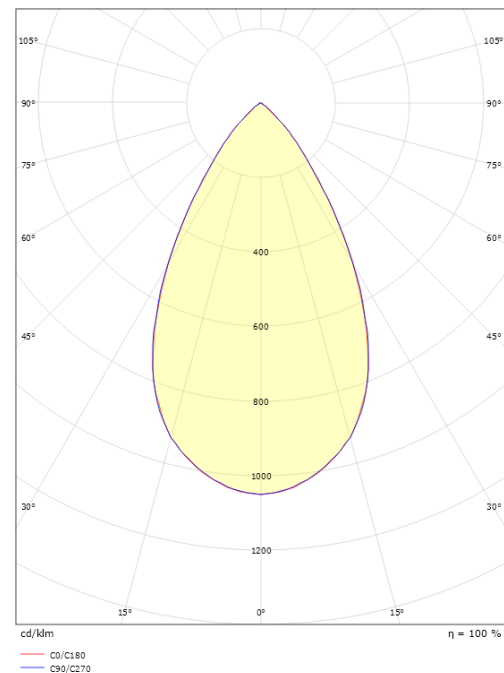

Material: Aluminium
 Färg: Vit (RAL 9003)

Montering/anslutning

Montering: Infälld, Interiör
 Anslutning: Skruvlös kopplingsplint

Mått

Längd (mm) L: 95
 Bredd (mm) W: 95
 Höjd (mm) H: 58
 Djup (D): 57
 Håldiameter (mm): 83
 Vikt (kg) brutto/netto: 0.498 / 0.436

Förpackning

Förpackning mått (mm): 170 x 115 x 85

7 0 2 1 9 8 9 0 3 2 6 1 8