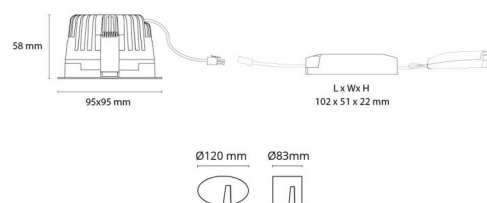

Material: Aluminium
 Färg: Vit (RAL 9003)

Montering/anslutning

Montering: Infälld, Interiör
 Anslutning: 5 pol Linect / skruvlös kopplingsplint

Mått

Längd (mm) L: 95
 Bredd (mm) W: 95
 Höjd (mm) H: 58
 Djup (D): 57
 Håldiameter (mm): 83
 Vikt (kg) brutto/netto: 0.564 / 0.487

Förpackning

Förpackning mått (mm): 170 x 100 x 115

7 0 2 1 9 8 9 0 3 2 6 3 2