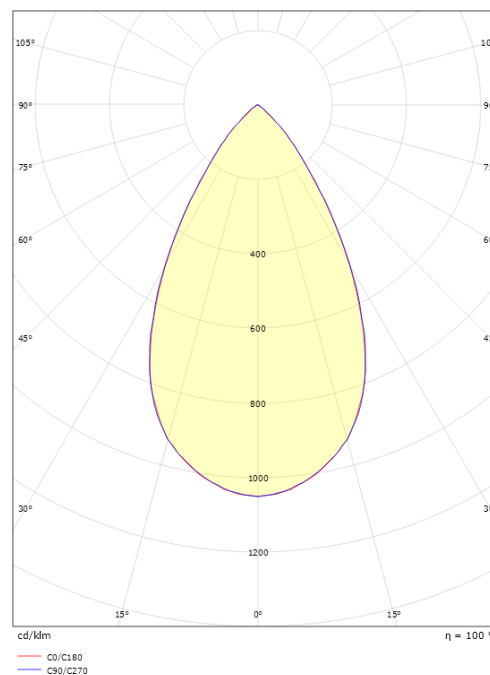

Soft Square Vit 910lm 3000K Ra 98 DALI / Push Dim

Enummer: 7475229
EAN: 7021989032632
SG nummer: 903263

Elektrisk

Systemeffekt: 12W
Spänning: 220-240V
Frekvens (Hz): 50/60Hz
Max. armaturer per brytare: B10: 32, B16: 50, C10: 52, C16: 85

Belysningslösning

Ljuskälla: LED
Lumen output: 910lm
Armaturljusflöde: 76 lm/W
Färgtemperatur: 3000K
Färgtolkningsindex (CRI/Ra): Ra 98
MacAdams faktor: SDCM: 1
Brinntid: L80/B10 > 100.000
Ljusuttag: Direkt
Optik: Reflektor
Ljusspridning: 60°

Drivdon/Dimming

Typ: DALI / Push Dim

Skydd

Isoleringsklass: Klass II SELV

Energi och godkännanden

Innehåller en ljuskälla med energiklass: F
Breeam: Uppfyller Hea 01 för flimmerfritt ljus

Material och finish

Material: Aluminium
Färg: Vit (RAL 9003)

Montering/anslutning

Montering: Infälld, Interiör
Anslutning: 5 pol Linect / skruvlös kopplingsplint

Mått

Längd (mm) L: 95
Bredd (mm) W: 95
Höjd (mm) H: 58
Djup (D): 57
Håldiameter (mm): 83
Vikt (kg) brutto/netto: 0.564 / 0.487

Förpackning

Förpackning mått (mm): 170 x 100 x 115

7 0 2 1 9 8 9 0 3 2 6 3 2