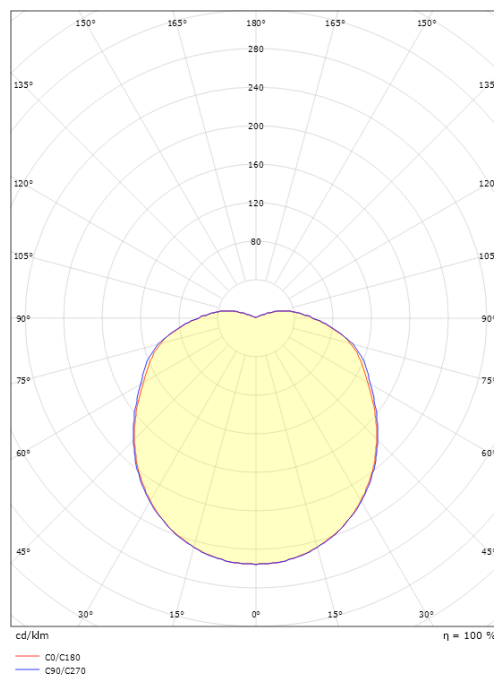

Mått

Höjd (mm) H: 130
 Diameter (mm) D: 270
 Djup (D): 130
 Vikt (kg) brutto/netto: 2 / 1.681

Förpackning

Förpackning mått (mm): 270 x 270 x 130

7 0 2 1 9 8 6 4 1 5 5 0 6