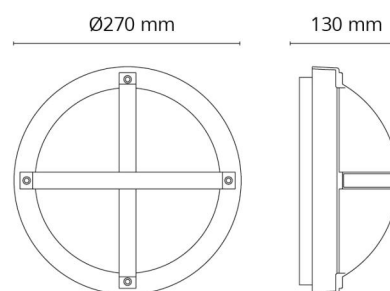

Mått

Höjd (mm) H: 130
 Diameter (mm) D: 270
 Djup (D): 130
 Vikt (kg) brutto/netto: 2 / 1.681

Förpackning

Förpackning mått (mm): 270 x 270 x 130

7 0 2 1 9 8 6 4 1 5 5 0 6