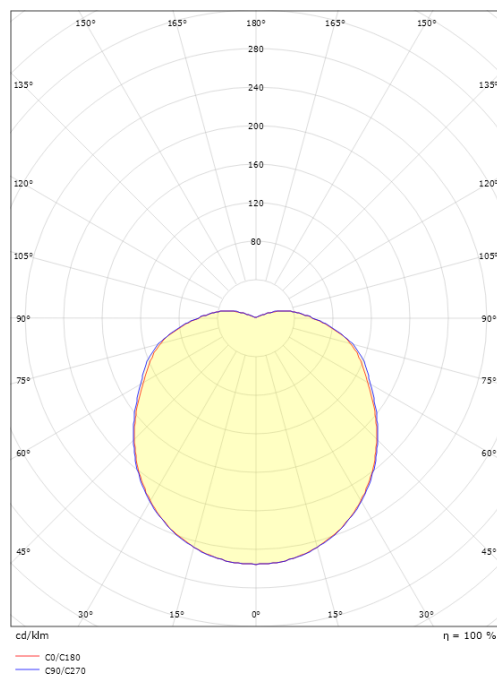

Mått

Höjd (mm) H: 130
 Diameter (mm) D: 270
 Djup (D): 130
 Vikt (kg) brutto/netto: 2 / 1.85

Förpackning

Förpackning mått (mm): 270 x 270 x 130

7 0 2 1 9 8 6 4 1 5 5 1 3