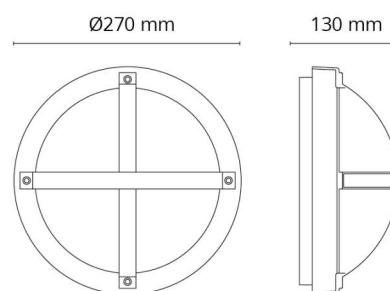

Mått

Höjd (mm) H: 130
 Diameter (mm) D: 270
 Djup (D): 130
 Vikt (kg) brutto/netto: 2 / 1.85

Förpackning

Förpackning mått (mm): 270 x 270 x 130

7 0 2 1 9 8 6 4 1 5 5 1 3