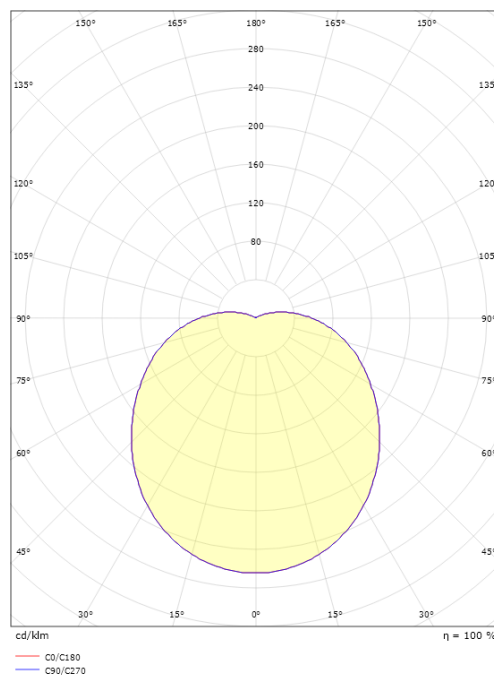

Solo 1100 Grafit 570lm 3000K Ra>80 Bakkantsdimmer

Enummer: 7701248
EAN: 7021986435504
SG nummer: 643550

Elektrisk

Systemeffekt: 10W
Spänning: 220-240V
Max. armaturer per brytare: B10: 33, B16: 52, C10: 40, C16: 64

Belysningslösning

Ljuskälla: LED
Lumen output: 570lm
Armaturljusflöde: 57 lm/W
Färgtemperatur: 3000K
Färgtolkningsindex (CRI/Ra): Ra>80
MacAdams faktor: SDCM: 3
Brinntid: L70/B50>50.000
Ljusuttag: Direkt
Optik: Opal
Ljusspridning: 120°

Drivdon/Dimming

Typ: Bakkantsdimmer

Skydd

Isoleringsklass: Klass II
Brandskyddsklass: 850°C - 30s

Energi och godkännanden

Innehåller en ljuskälla med energiklass: E
Breeam: Uppfyller Hea 01 för flimmerfritt ljus
Byggvarubedömning: Ja

Material och finish

Material: Aluminium
Färg: Grafit
Avskärmning material: UV-stabiliserad polykarbonat

Montering/anslutning

Montering: Utanpåliggande, Interiör / Utomhus
Modul: 1100
Anslutning: Skruvlös kopplingsplint

Mått

Höjd (mm) H: 130
Diameter (mm) D: 270
Djup (D): 130
Vikt (kg) brutto/netto: 2 / 1.658

Förpackning

Förpackning mått (mm): 270 x 270 x 130

7 0 2 1 9 8 6 4 3 5 0 4