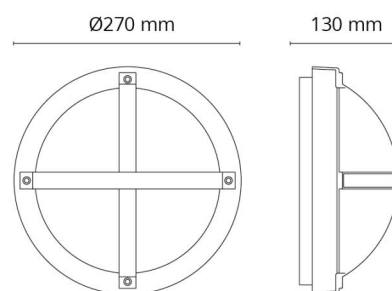

### Montering/anslutning

Montering: Utanpåliggande, Interiör / Utomhus  
 Modul: 1100  
 Anslutning: Skruvlös kopplingsplint

### Mått

Höjd (mm) H: 130  
 Diameter (mm) D: 270  
 Djup (D): 130  
 Vikt (kg) brutto/netto: 2 / 1.658

### Förpackning

Förpackning mått (mm): 270 x 270 x 130

7 0 2 1 9 8 6 4 3 5 0 4