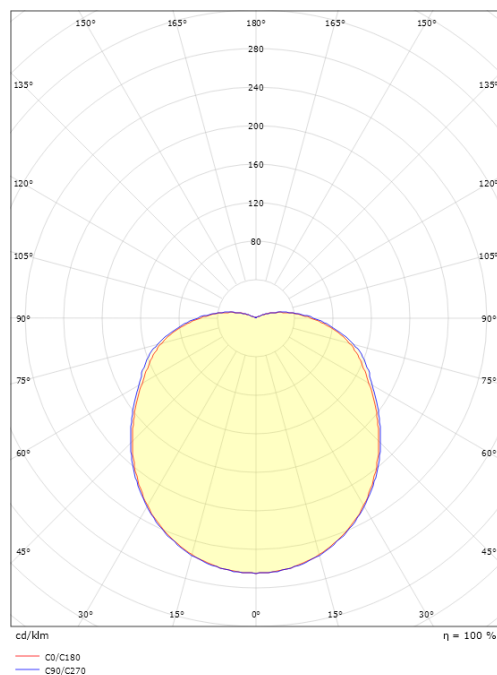

**Mått**

Höjd (mm) H: 130  
 Diameter (mm) D: 270  
 Djup (D): 130  
 Vikt (kg) brutto/netto: 2 / 1.687

**Förpackning**

Förpackning mått (mm): 270 x 270 x 130

7 0 2 1 9 8 6 4 4 5 5 0 3