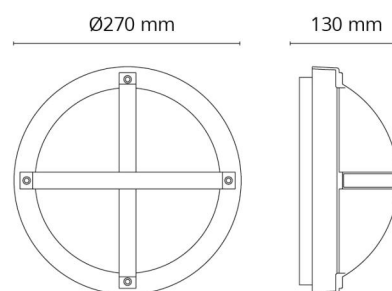

**Material och finish**

Material: Aluminium  
 Färg: Svart (RAL 9004)  
 Avskärmning material: UV-stabiliserad polykarbonat

**Montering/anslutning**

Montering: Utanpåliggande, Interiör / Utomhus  
 Modul: 1100  
 Anslutning: Skruvlös kopplingsplint

**Mått**

Höjd (mm) H: 130  
 Diameter (mm) D: 270  
 Djup (D): 130  
 Vikt (kg) brutto/netto: 2 / 1.687

**Förpackning**

Förpackning mått (mm): 270 x 270 x 130

7 0 2 1 9 8 6 4 4 5 5 0 3