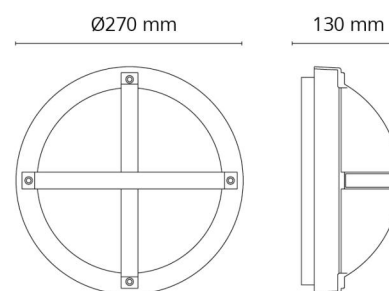

Material och finish

Material: Aluminium
 Färg: Svart (RAL 9004)
 Avskärmning material: UV-stabiliserad polykarbonat

Montering/anslutning

Montering: Utanpåliggande, Interiör / Utomhus
 Modul: 1100
 Anslutning: Skruvlös kopplingsplint

Mått

Längd (mm) L: 270
 Bredd (mm) W: 270
 Höjd (mm) H: 130
 Diameter (mm) D: 270
 Djup (D): 130
 Vikt (kg) brutto/netto: 2 / 1.85

Förpackning

Förpackning mått (mm): 270 x 270 x 130

7 0 2 1 9 8 6 4 4 5 5 1 0