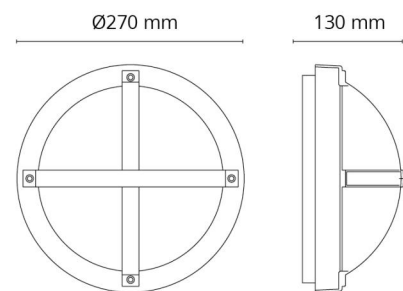

Mått

Höjd (mm) H: 130
 Diameter (mm) D: 270
 Djup (D): 130
 Vikt (kg) brutto/netto: 2 / 1.9

Förpackning

Förpackning mått (mm): 270 x 270 x 130

7 0 2 1 9 8 6 4 1 5 5 4 4