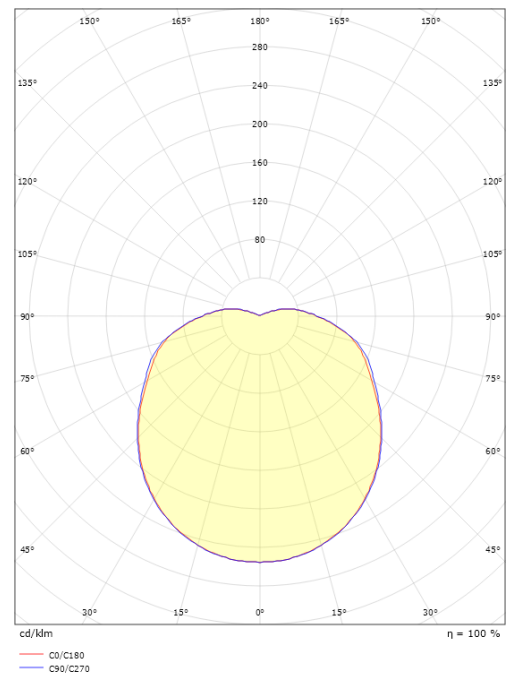

Mått

Höjd (mm) H: 130
 Diameter (mm) D: 270
 Djup (D): 130
 Vikt (kg) brutto/netto: 2 / 1.9

Förpackning

Förpackning mått (mm): 270 x 270 x 130

7 0 2 1 9 8 6 4 1 5 5 4 4