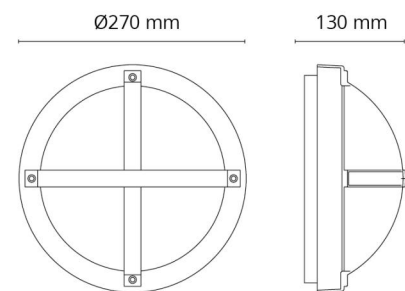

Material och finish

Material: Aluminium
 Färg: Grafit
 Avskärmning material: UV-stabiliserad polykarbonat

Montering/anslutning

Montering: Utanpåliggande, Interiör / Utomhus
 Modul: 1100
 Anslutning: Skruvlös kopplingsplint

Mått

Höjd (mm) H: 130
 Diameter (mm) D: 270
 Djup (D): 130
 Vikt (kg) brutto/netto: 2 / 1.9

Förpackning

Förpackning mått (mm): 270 x 270 x 130

7 0 2 1 9 8 6 4 3 5 5 4 2