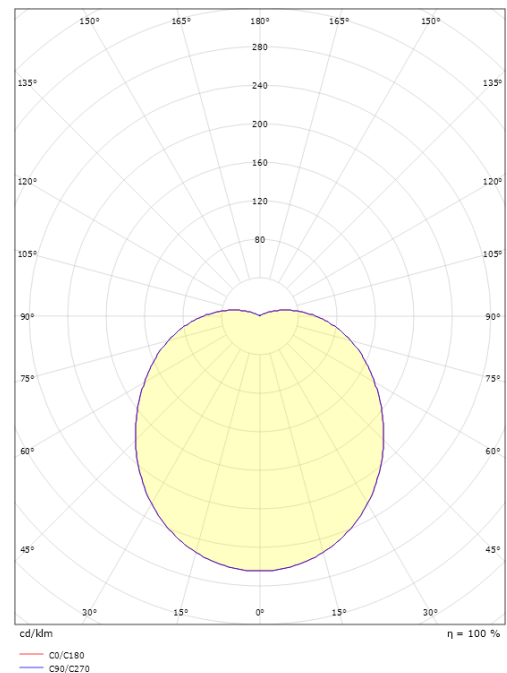

Mått

Höjd (mm) H: 130
 Diameter (mm) D: 270
 Djup (D): 130
 Vikt (kg) brutto/netto: 2 / 1.9

Förpackning

Förpackning mått (mm): 270 x 270 x 130

7 0 2 1 9 8 6 4 3 5 5 4 2