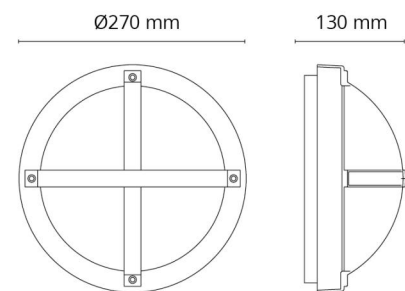

Material och finish

Material: Aluminium
 Färg: Svart (RAL 9004)
 Avskärmning material: UV-stabiliserad polykarbonat

Montering/anslutning

Montering: Utanpåliggande, Interiör / Utomhus
 Modul: 1100
 Anslutning: Skruvlös kopplingsplint

Mått

Höjd (mm) H: 130
 Diameter (mm) D: 270
 Djup (D): 130
 Vikt (kg) brutto/netto: 2 / 1.9

Förpackning

Förpackning mått (mm): 270 x 270 x 130

7 0 2 1 9 8 6 4 4 5 5 4 1