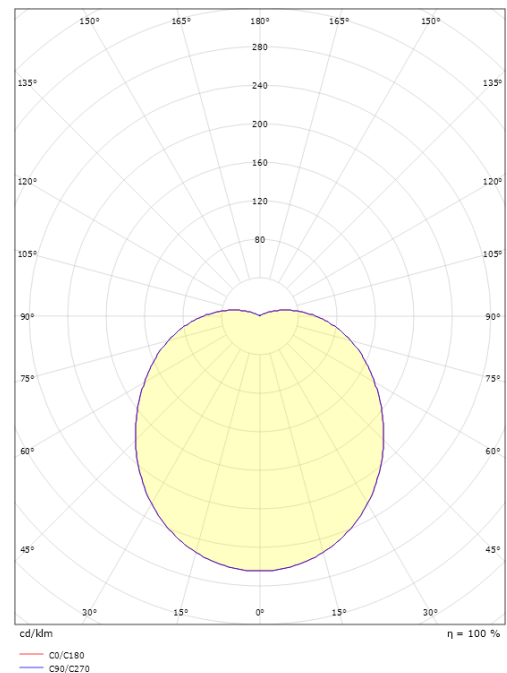

Mått

Höjd (mm) H: 130
 Diameter (mm) D: 270
 Djup (D): 130
 Vikt (kg) brutto/netto: 2 / 1.9

Förpackning

Förpackning mått (mm): 270 x 270 x 130

7 0 2 1 9 8 6 4 4 5 5 4 1