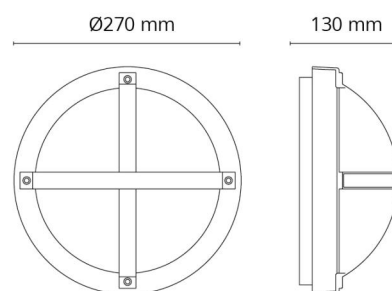

**Material och finish**

Material: Aluminium  
 Färg: Grafit  
 Avskärmning material: UV-stabiliserad polykarbonat

**Montering/anslutning**

Montering: Utanpåliggande, Interiör / Utomhus  
 Modul: 1100  
 Anslutning: Skruvlös kopplingsplint

**Mått**

Diameter (mm) D: 270  
 Djup (D): 130  
 Vikt (kg) brutto/netto: 1.716 / 1.687

**Förpackning**

Förpackning mått (mm): 270 x 270 x 142

7 0 2 1 9 8 6 4 3 5 2 8