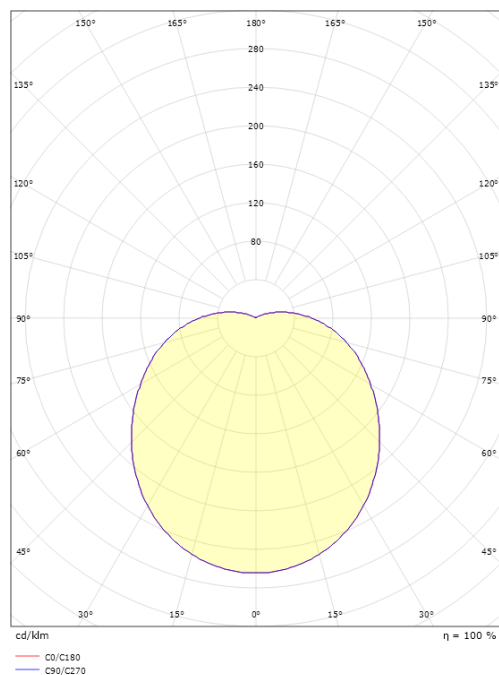

**Mått**

Diameter (mm) D: 270  
 Djup (D): 130  
 Vikt (kg) brutto/netto: 1.716 / 1.687

**Förpackning**

Förpackning mått (mm): 270 x 270 x 142

7 0 2 1 9 8 6 4 3 5 2 8