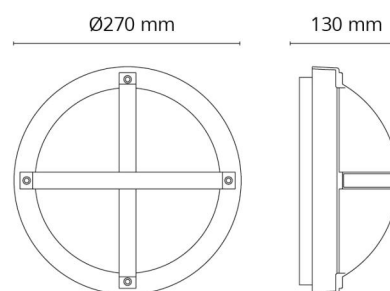

Material och finish

Material: Aluminium
 Färg: Vit (RAL 9003)
 Avskärmning material: UV-stabiliserad polykarbonat

Montering/anslutning

Montering: Utanpåliggande, Interiör / Utomhus
 Anslutning: Skruvlös kopplingsplint

Mått

Höjd (mm) H: 130
 Diameter (mm) D: 270
 Djup (D): 130
 Vikt (kg) brutto/netto: 2 / 1.708

Förpackning

Förpackning mått (mm): 270 x 270 x 130

7 0 2 1 9 8 6 1 1 5 5 0 5