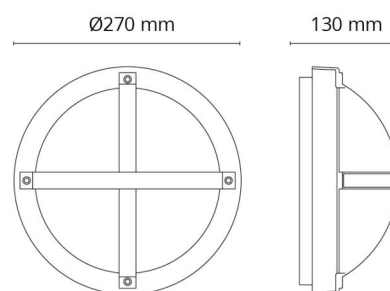

Material och finish

Material: Aluminium
 Färg: Svart (RAL 9004)
 Avskärmning material: UV-stabiliserad polykarbonat

Montering/anslutning

Montering: Utanpåliggande, Interiör / Utomhus
 Anslutning: Skruvlös kopplingsplint

Mått

Höjd (mm) H: 130
 Diameter (mm) D: 270
 Djup (D): 130
 Vikt (kg) brutto/netto: 2 / 1.706

Förpackning

Förpackning mått (mm): 270 x 270 x 130

7 0 2 1 9 8 6 1 4 5 5 0 2